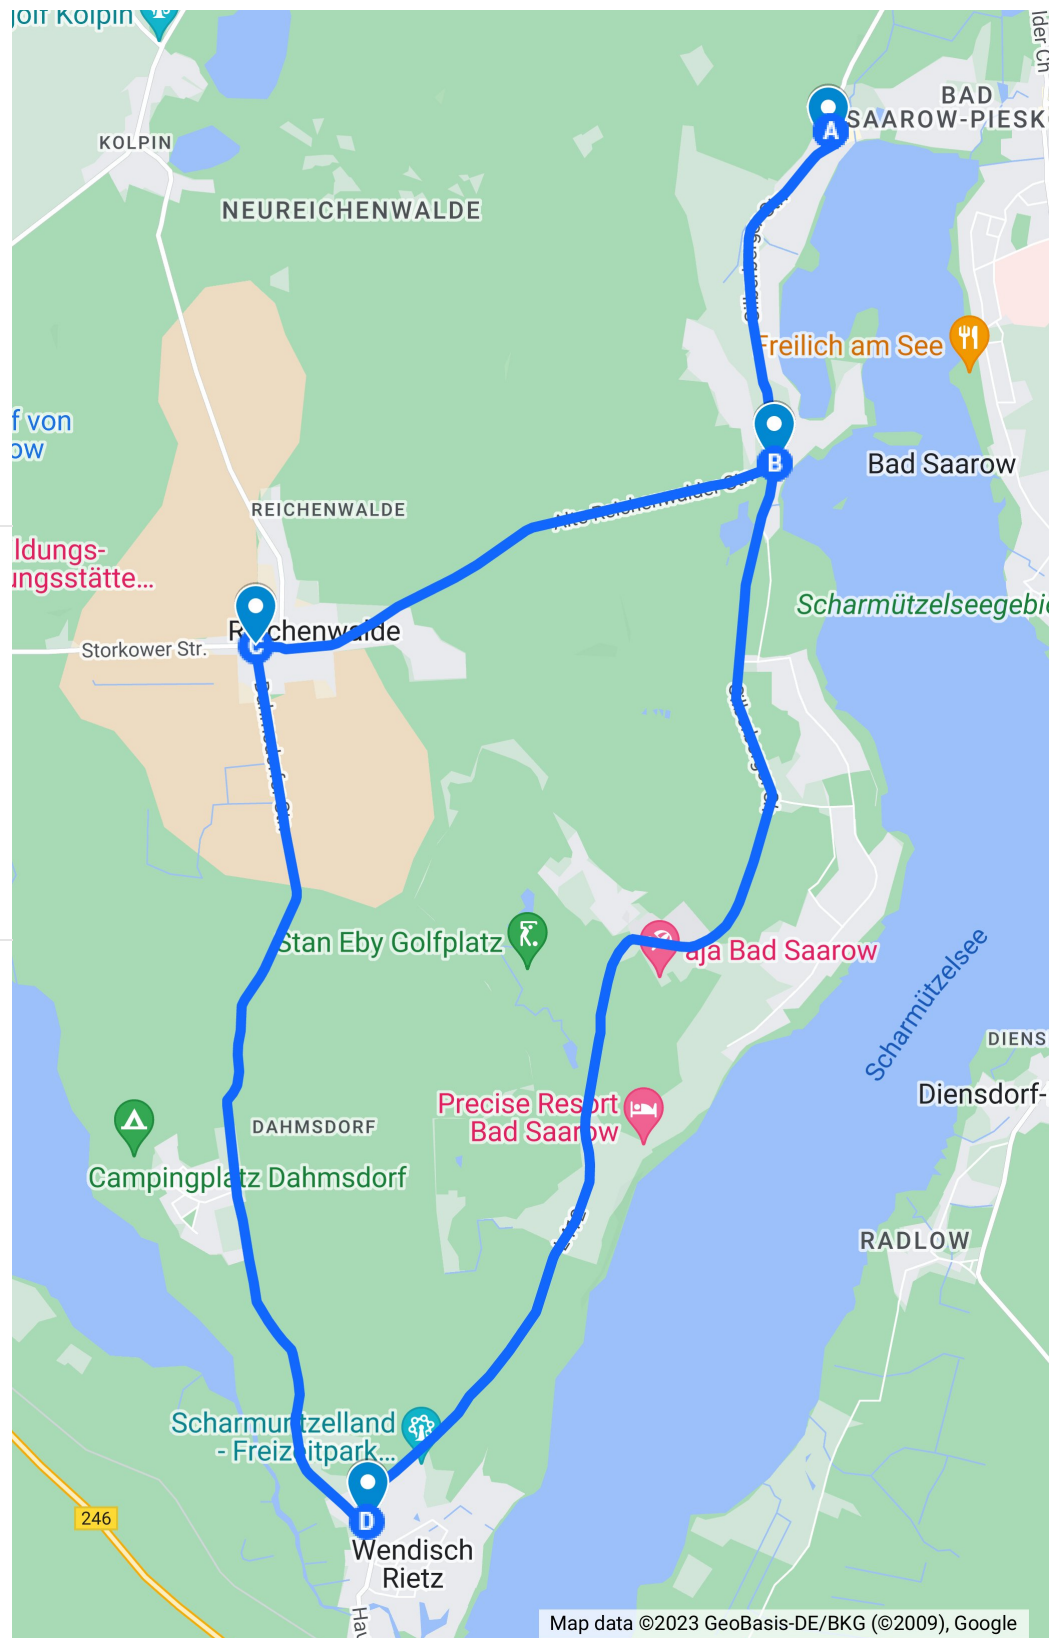

Radstrecke Scharmützelsee-Tri 2023

Radrunde 20 km

Rad Auf- und Abstieg

Reichenwalder Kreissel

Abzweig Reichenwalde

Abzweig Wendisch Riez

Route von Bad Saarow, Hafen, 15526 Bad Saarow, Deutschland nach Reichenwalder Kreissel

Bad Saarow, Hafen, 15526 Bad Saarow, Deutschland

Reichenwalder Kreissel

Route von Bad Saarow, Hafen nach Reichenwalde, Wendisch Rietz, Bad Saarow

Bad Saarow, Hafen, 15526 Bad Saarow, Deutschland

Reichenwalder Kreissel

Abzweig Reichenwalde

Abzweig Wendisch Riez

Bad Saarow, Hafen, 15526 Bad Saarow, Deutschland

Sprintdistanz 1 Runde à 20 km

Olymp. Distanz 2 Runden über Reichenwalder Kreissel, insg. 38

km